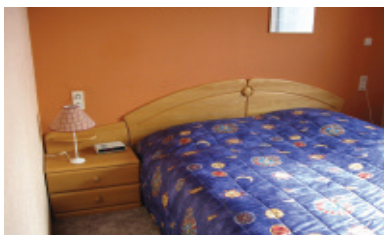

2 Schlafzimmer (inkl. Bettwäsche),
Bad und Wohnzimmer.

Balkon

Kaminecke

Essecke

Direkte Verbindung zum
Berghotel Waidmannsheil.

Küchenzeile

Hotelschwimmbad - Benutzung ist kostenlos.

Schlafraum 1

Kegelbahn, Sauna und Sonnenbank
- gegen Gebühr

Haustiere sind erlaubt !

Garagen für Motorräder
und Fahrräder sind vorhanden

Schlafraum 2

Kosten pro Tag : 60,00 Euro

Anmeldung unter :

Berghotel Waidmannsheil

TV en complete Keuken
met Eethoek

Woonkamer
met open Haard

2 Slaapkamers incl. Beddengoed
Badkamer en Woonkamer

Eethoek

Zwembad

Keukenhoek

Berghotel Waidmannsheil.

Gratis Gebruik van Hotel Zwembad