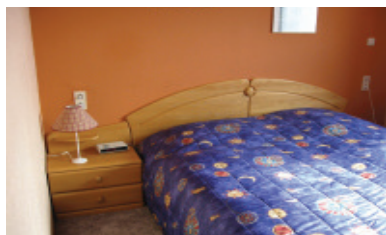

2 Schlafzimmer (inkl. Bettwäsche),
Bad und Wohnzimmer.

Balkon

Kaminecke

Essecke

Direkte Verbindung zum
Berghotel Waidmannsheil.

Küchenzeile

Hotelschwimmbad - Benutzung ist kostenlos.

Schlafraum 1

TV en complete Keuken
met Eethoek

Woonkamer
met open Haard

2 Slaapkamers incl. Beddengoed
Badkamer en Woonkamer

Eethoek

Zwembad

Keukenhoek

Berghotel Waidmannsheil.

Gratis Gebruik van Hotel Zwembad

Slaapkamer 1

Kegelen, Sauna
en Zonnenkaste (excl.)

Huisdieren zyn ook Welkom

Garages voor Motors
en Fietsen

Slaapkamer 2

Prys per Dag : 60,00 Euro

Reservering :

Berghotel Waidmannsheil