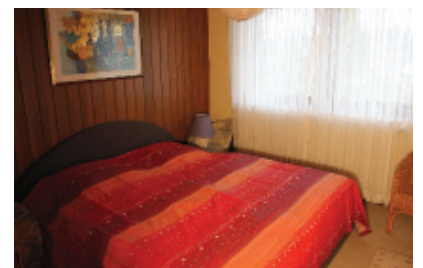

Wir freuen uns auf Ihren Besuch.